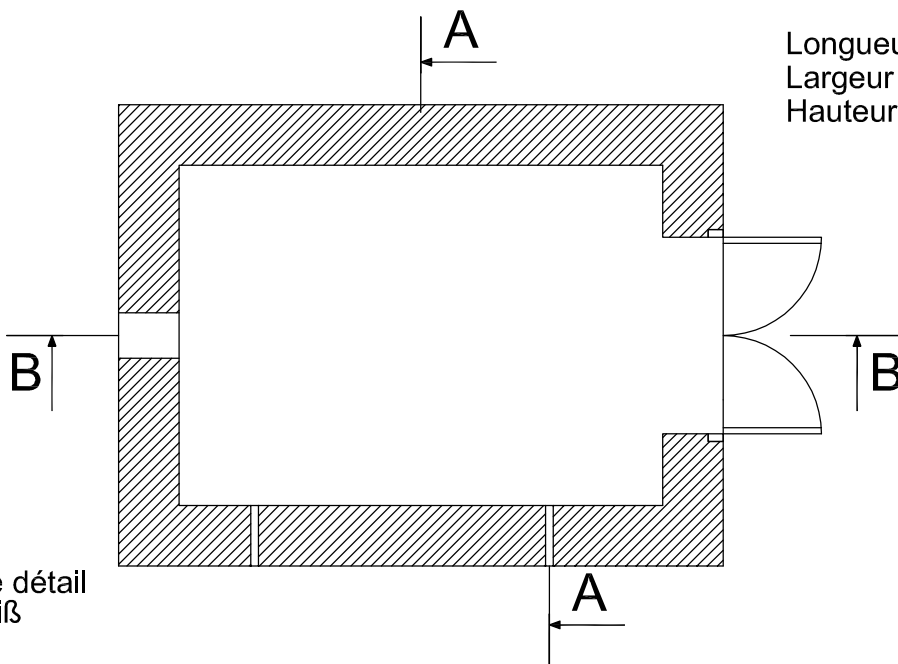

Garage pour compresseur Kompressorbau

Exemple relevé sur la base de Motteville

Coupe
Schnitt **AA**

Coupe
Schnitt **BB**

Longueur - Länge : 8.00m
Largeur - Breite : 6.10m
Hauteur - Höhe : 3.80m

Plan de détail
Grundriß