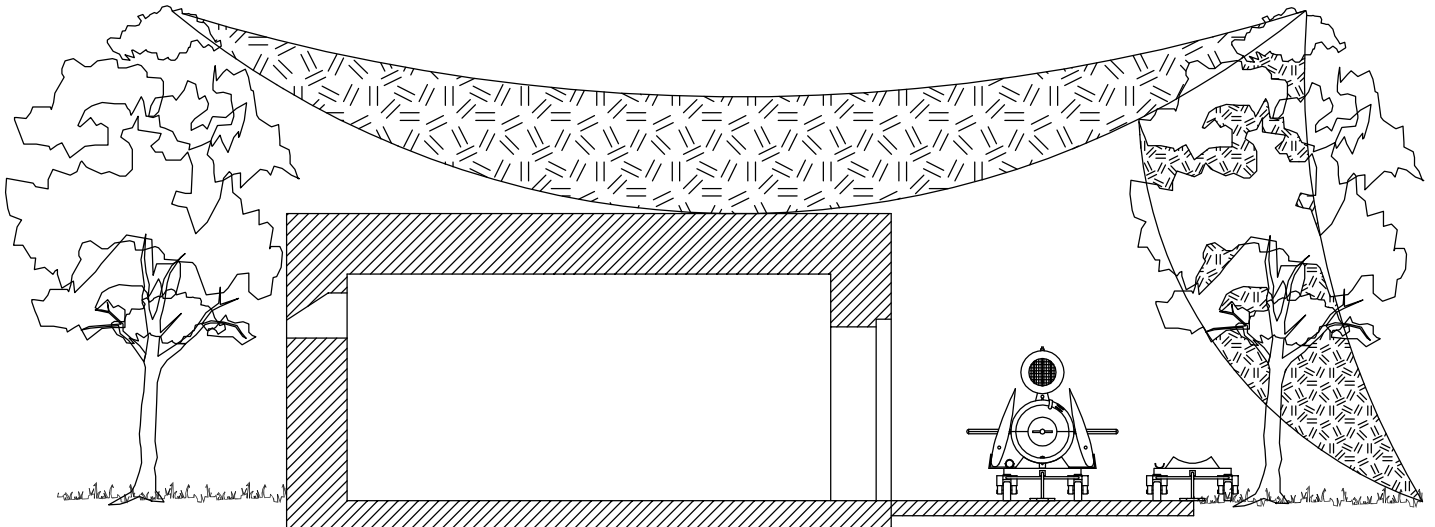

Garage pour compresseur Kompressorbau

Exemple relevé sur la base de Motteville

Coupe
Schnitt **AA**

Coupe
Schnitt **BB**

Longueur - Länge : 8.00m
Largeur - Breite : 6.10m
Hauteur - Höhe : 3.80m

Plan de détail
Grundriß