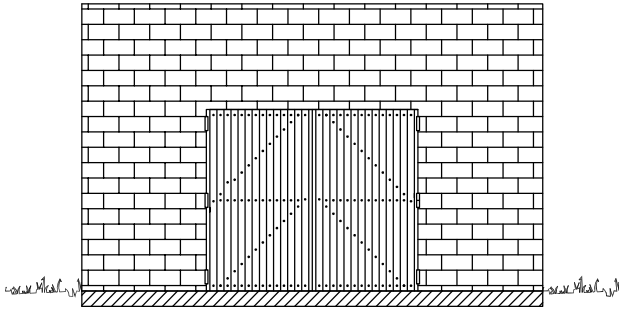

Garage pour compresseur Kompressorbau

Exemple relevé sur la base de Motteville

Coupe
Schnitt **AA**

Coupe
Schnitt **BB**

Longueur - Länge : 8.00m
Largeur - Breite : 6.10m
Hauteur - Höhe : 3.80m

Plan de détail
Grundriß