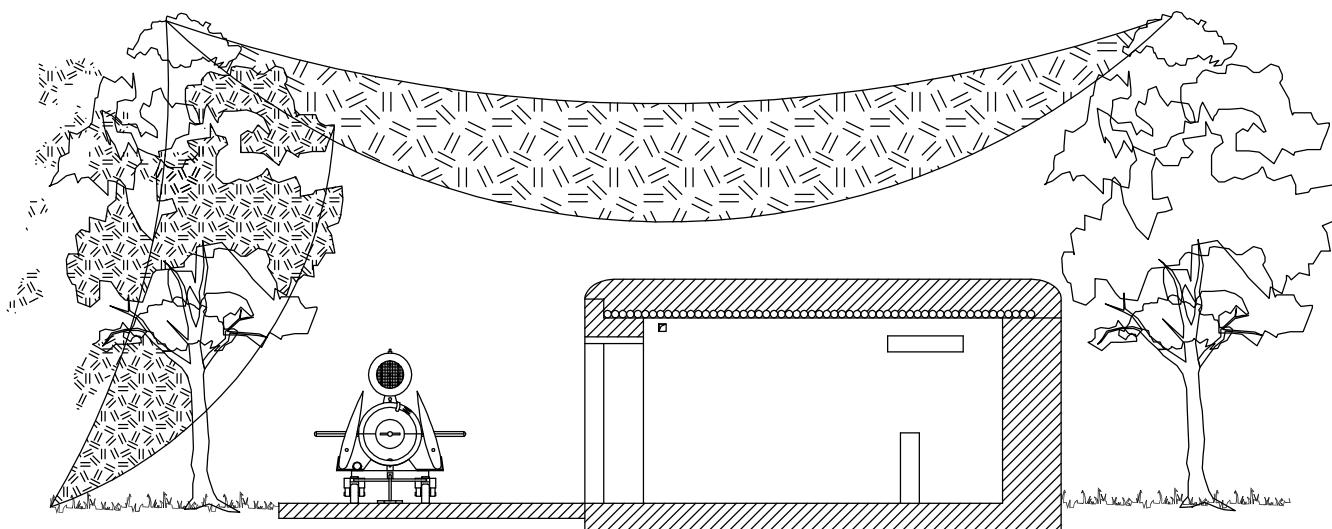

Garage pour groupe électrogène Elektro Maschinensatz

Exemple relevé sur la base de Motteville

Longueur - Länge : 6.30m
Largeur - Breite : 4.60m
Hauteur - Höhe : 2.70m

Coupe Schnitt **AA**

Coupe Schnitt **BB**

Plan de détail
Grundriß

0 1 2 3 4 5m