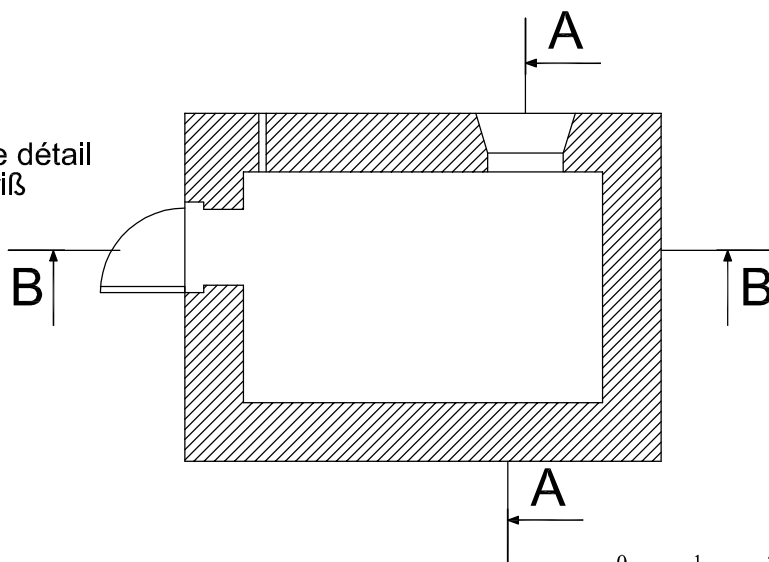

Garage pour groupe électrogène Elektro Maschinensatz

Exemple relevé sur la base de Motteville

Longueur - Länge : 6.30m
Largeur - Breite : 4.60m
Hauteur - Höhe : 2.70m

Coupe Schnitt **AA**

Coupe Schnitt **BB**

Plan de détail
Grundriß

0 1 2 3 4 5m