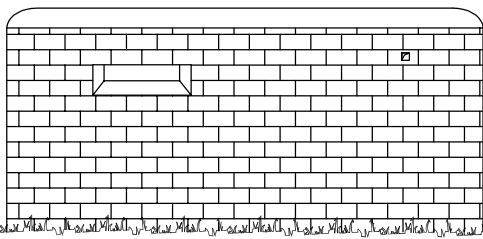

Garage pour groupe électrogène Elektro Maschinensatz

Exemple relevé sur la base de Motteville

Longueur - Länge : 6.30m
Largeur - Breite : 4.60m
Hauteur - Höhe : 2.70m

Coupe Schnitt **AA**

Coupe Schnitt **BB**

Plan de détail
Grundriß

0 1 2 3 4 5m