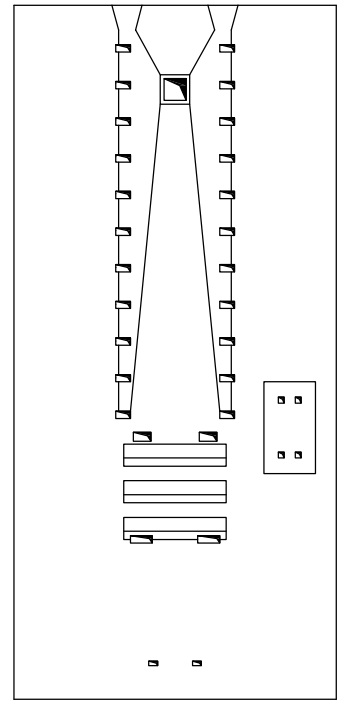

Rampe Abschussrampe

Exemple relevé sur la base de Motteville

Übersicht
Vue d'ensemble

Longueur - Länge : 55.00m
Largeur - Breite : 9.00m
Hauteur - Höhe : 5.00m
Echelle - Maßstab : 1/200e

Vue de dessus
Draufsicht

0 1 2 3 4 5m