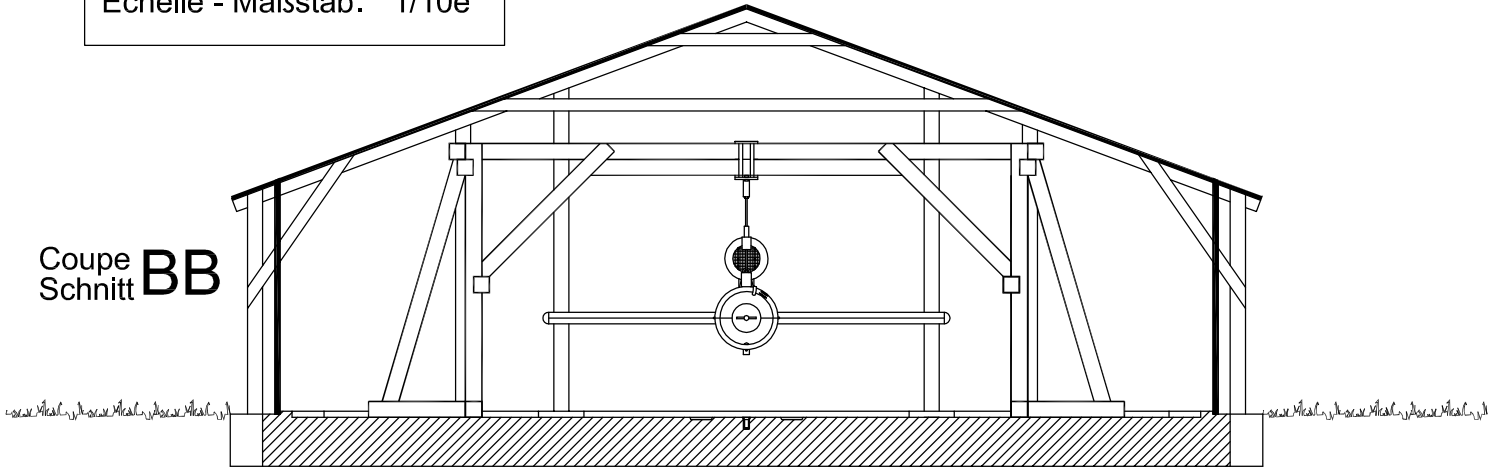

Dalle amagnétique - Richtbau

Détail
Schnitt

Echelle - Maßstab: 1/10e

Longueur - Länge : 13.18 m
Largeur - Breite : 13.66 m
Hauteur - Höhe : 5.40 m
Echelle - Maßstab : 1/100e

Coupe
Schnitt **BB**

Exemple relevé sur la base de Motteville

Coupe
Schnitt **AA**

Façade
Vorderseite

B 619 VW