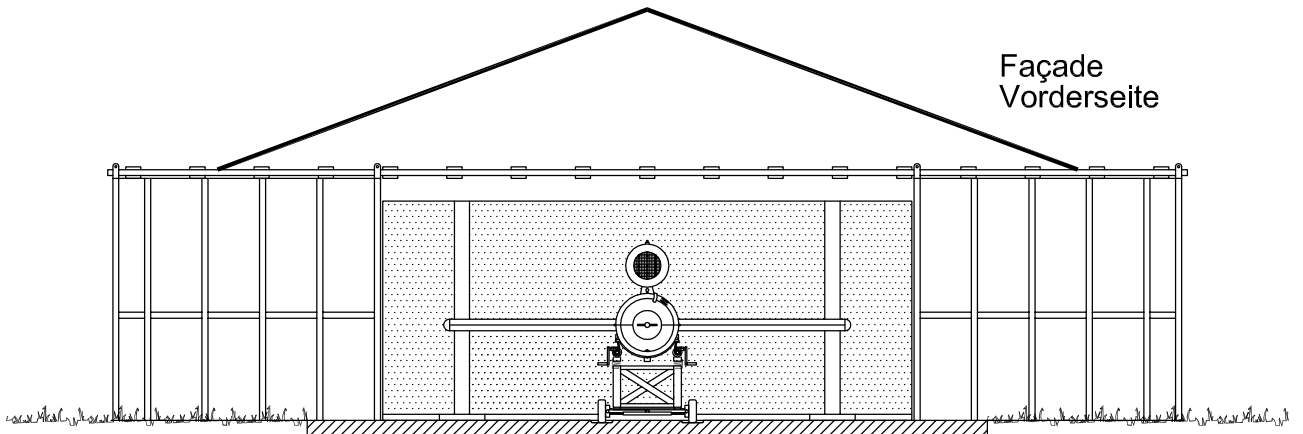

Dalle amagnétique - Richtbau

Détail
Schnitt

Echelle - Maßstab: 1/10e

Longueur - Länge : 13.18 m
Largeur - Breite : 13.66 m
Hauteur - Höhe : 5.40 m
Echelle - Maßstab : 1/100e

Coupe
Schnitt **BB**

Exemple relevé sur la base de Motteville

Coupe
Schnitt **AA**

Façade
Vorderseite

B 619 VW