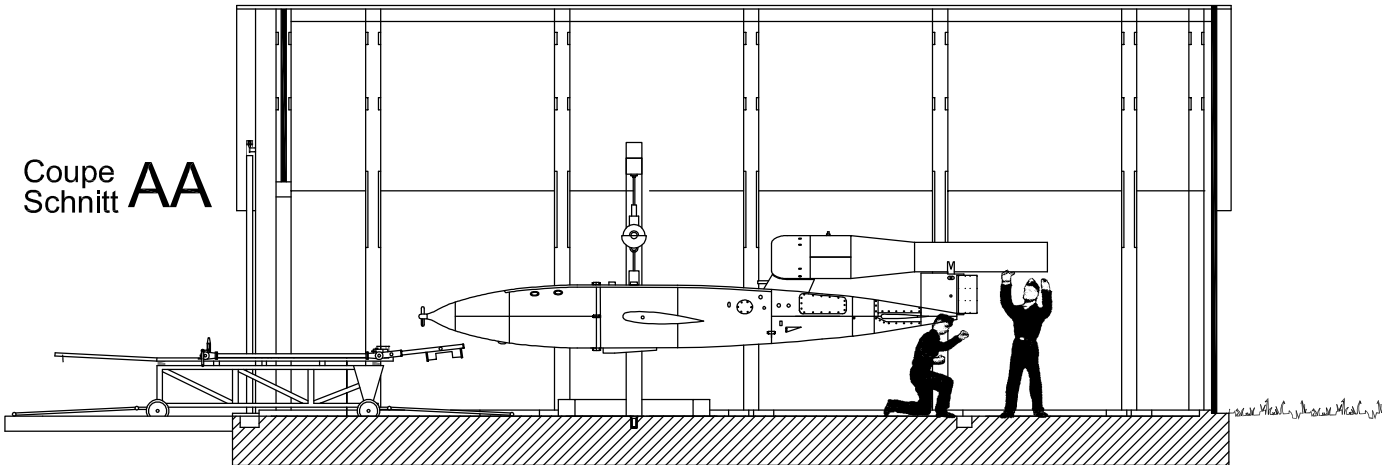

Dalle amagnétique - Richtbau

Détail
Schnitt

Echelle - Maßstab: 1/10e

Longueur - Länge : 13.18 m
Largeur - Breite : 13.66 m
Hauteur - Höhe : 5.40 m
Echelle - Maßstab : 1/100e

Coupe
Schnitt **BB**

Exemple relevé sur la base de Motteville

Coupe
Schnitt **AA**

Façade
Vorderseite

B 619 VW